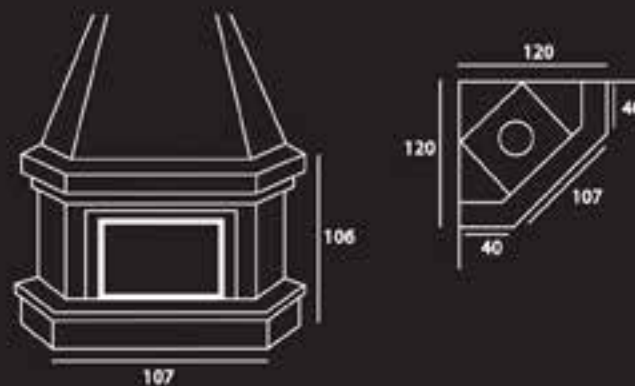

Mediano

Grande

Medidas marcos naturales

Para inserts de 70

Para inserts de 80

PIERRE CHIMEN
CHIMENEAS

Medidas marcos mosaico

Intens

Para inserts de 70

Para inserts de 80

PIERRE CHIMEN
CHIMENEAS

Medidas marcos mosaico

Spacio - Egipto - Fusión - Reflex

Para inserts de 70

Para inserts de 80

PIERRE CHIMEN
CHIMENEAS

MEDIDAS DECORACIONES PROLONGADAS

MEDIDAS DECORACIONES EN CONSOLA

MEDIDAS DECORACIONES CONSOLA EN CUBO

MEDIDAS DECORACIONES EN ESQUINA

PIERRE CHIMÉN
CHIMENEAS

PIERRE CHIMEN

CHIMENEAS

www.pierrechimen.com