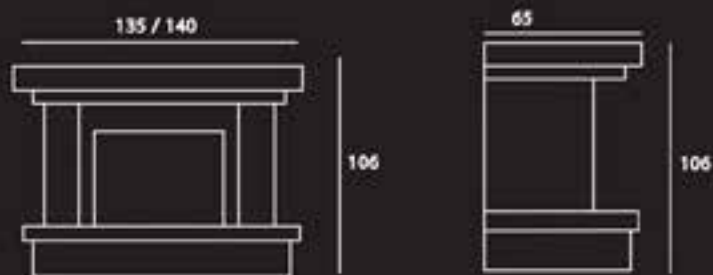

Para inserts de 70

Para inserts de 80

PIERRE CHIMEN
CHIMENEAS

Medidas marcos mosaico

Spacio - Egipto - Fusión - Reflex

Para inserts de 70

Para inserts de 80

PIERRE CHIMEN
CHIMENEAS