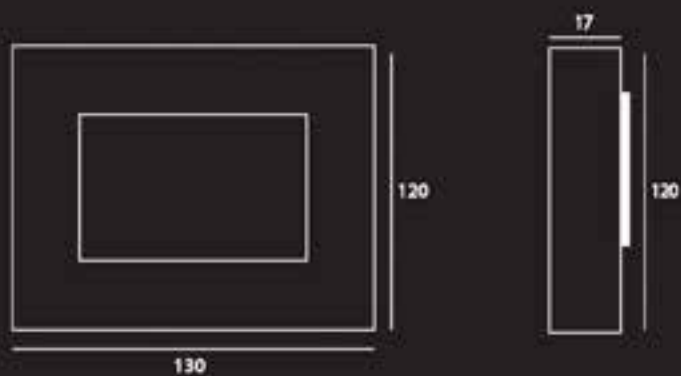

MEDIDAS DECORACIONES CONSOLA EN CUBO